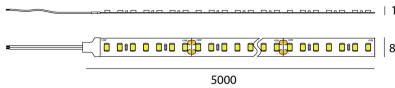

Schema des dimensions

Source

9,6W/m
 3000 K
 Flux sortant: 960 lm/m
 SMD 2835
 140 LEDs/m
 Angle: 120°
 Dimmable: oui
 L70 B30 50.000 heures

Alimentation

DC24V

Produit

Largeur du ruban: 8.0
 Dimensions: 5000 mm
 Sécable: 7LEDs / 50 mm
 Poids: 0.11 kg
 Température de Fonctionnement: -20 ~ 45°C
 Glow wire: 650°C
 Précâblage rubans: Max 10m linéaire

Installation

Fixation: 3M
 L'installation nécessite une surface de dissipation de chaleur (par exemple un profilé en aluminium)
 Compatibilité profilés: MÉRIBEL - ALMADA - LEÓN - PORTO - DOUR - VIGO - ALBI - LUGO - CUBA - CALVI - SINES - PALMA - BARI - HUY - MALTA - SPA - BOOM - HOTTON - BINCHE