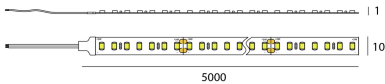

Schema des dimensions

Source

14 W/m
 2700 K
 Flux sortant: 1300 lm/m
 SMD 2835
 140 LEDs/m
 Angle: 120°
 Dimmable: oui
 L70 B30 50.000 heures

Alimentation

DC24V

Produit

Largeur du ruban: 10.0
 Dimensions: 5000 mm
 Sécable: 7 LEDs / 50 mm
 Poids: 0.16 kg
 Température de Fonctionnement: -20 ~ 35°C
 Glow wire: 650°C
 Précâblage rubans: Max 10m linéaire

Installation

Fixation: 3M
 L'installation nécessite une surface de dissipation de chaleur (par exemple un profilé en aluminium)
 Compatibilité profilés: MÉRIBEL - ALMADA - LEÓN - PORTO - DOUR - VIGO - ALBI - LUGO - CUBA - CALVI - SINES - PALMA - BARI - HUY - MALTA - SPA - BOOM