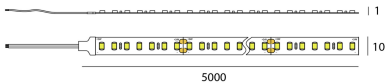

Schema des dimensions

Source

14 W/m
 4000 K
 Flux sortant: 1500 lm/m
 SMD 2835
 140 LEDs/m
 Angle: 120°
 Dimmable: oui
 L70 B30 50.000 heures

Alimentation

DC24V

Produit

Largeur du ruban: 10.0
 Dimensions: 5000 mm
 Sécable: 7 LEDs / 50 mm
 Poids: 0.16 kg
 Température de Fonctionnement: -20 ~ 35°C
 Glow wire: 650°C
 Précâblage rubans: Max 10m linéaire

Installation

Fixation: 3M
 L'installation nécessite une surface de dissipation de chaleur (par exemple un profilé en aluminium)
 Compatibilité profilés: MÉRIBEL - ALMADA - LEÓN - PORTO - DOUR - VIGO - ALBI - LUGO - CUBA - CALVI - SINES - PALMA - BARI - HUY - MALTA - SPA - BOOM