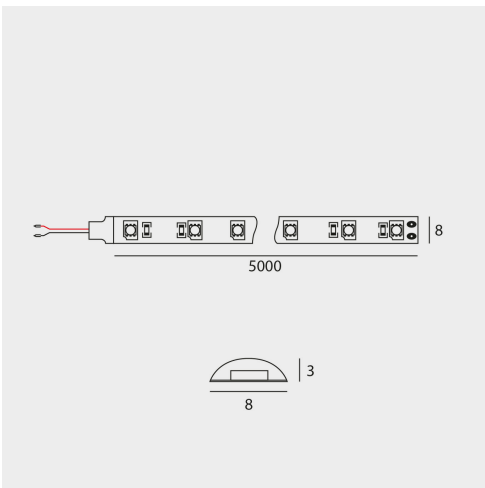

### Schema des dimensions

### Source

4,8W/m  
 2700 K  
 Flux sortant: 330 lm/m  
 60 LEDs/m  
 Angle: 140°  
 Dimmable: oui  
 L70 B10 50.000 heures

### Produit

Largeur du ruban: 8.0  
 Dimensions: 5000 mm  
 Sécable: 100 mm  
 Poids: 0.17 kg  
 Température de Fonctionnement: -10 ~ 40°C  
 Glow wire: 650°C  
 Précâblage rubans: Max 10m linéaire