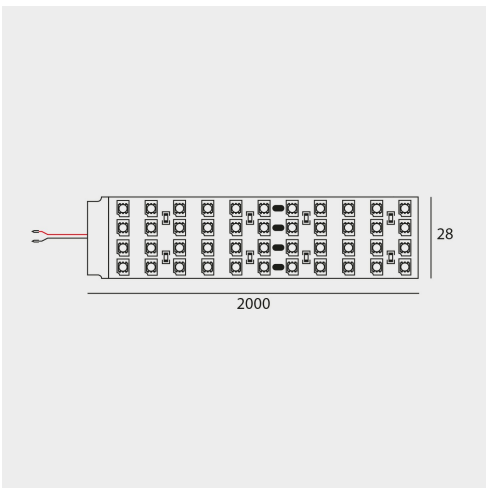

Schema des dimensions

Source

38,4 W/m
 4000 K
 Flux sortant: 3100 lm/m
 480 LEDs/m
 Angle: 140°
 Dimmable: oui
 L70 B10 50.000 heures

Alimentation

DC24V

Produit

Dimensions: 2000 mm
 Sécable: 50 mm
 Poids: 0.12 kg
 Température de Fonctionnement: -10 ~ 40°C
 Glow wire: 650°C