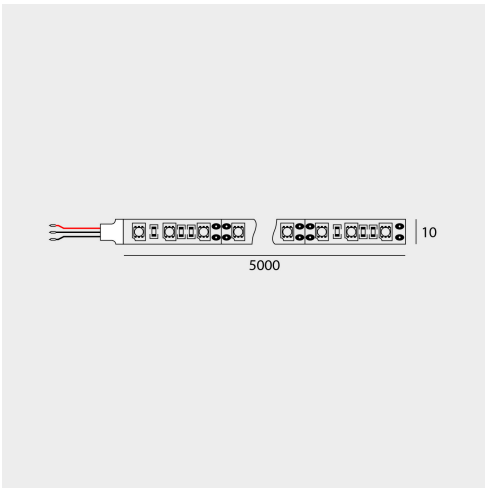

### Schema des dimensions

### Source

14,4W/m  
 3000 K  
 Flux sortant: 810 lm/m  
 60 LEDs/m  
 Angle: 140°  
 Dimmable: oui  
 L70 B10 50.000 heures

### Alimentation

DC24V

### Produit

Largeur du ruban: 10.0  
 Dimensions: 5000 mm  
 Sécable: 100 mm  
 Poids: 0.165 kg  
 Température de Fonctionnement: -10 ~ 40°C  
 Glow wire: 650°C  
 Précâblage rubans: Max 10m linéaire